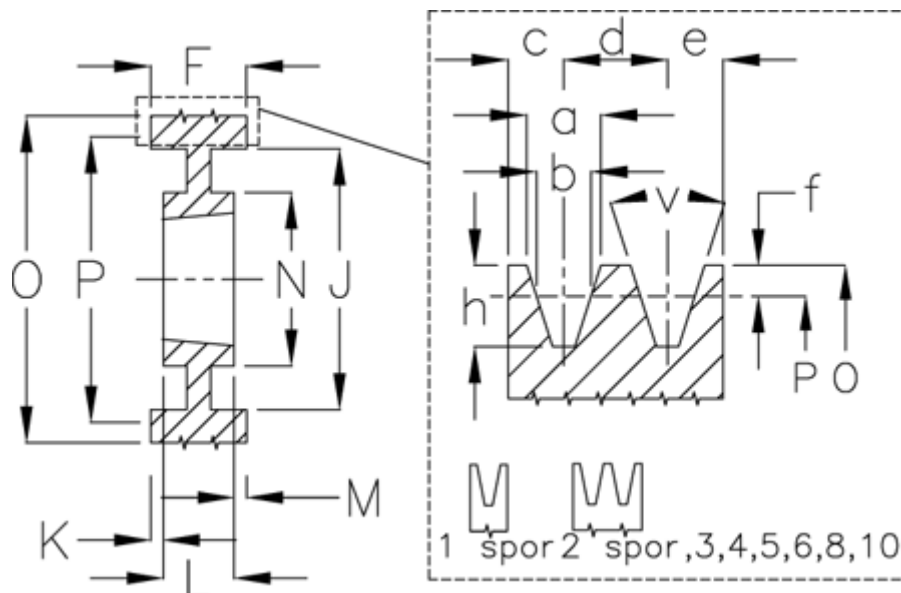

Varenummer: 604112050008
 Beskrivelse: Kileremsskive SPC 500/8 TL5050

Mål

a	= 22.0	f	= 4.8	N	= 267
Antal spor	= 8	F	= 213	O	= 509.6
b	= 19.0	For bøsning	= 5050	P	= 500
Bøsning \varnothing max.	= 125	h	= 23.8	Type	= SPC
c	= 17.0	J	= 444	v (grader)	= 38
d	= 25.5	K	= 43		
e	= 17.0	L	= 127		
E	= 30	m	= 43		